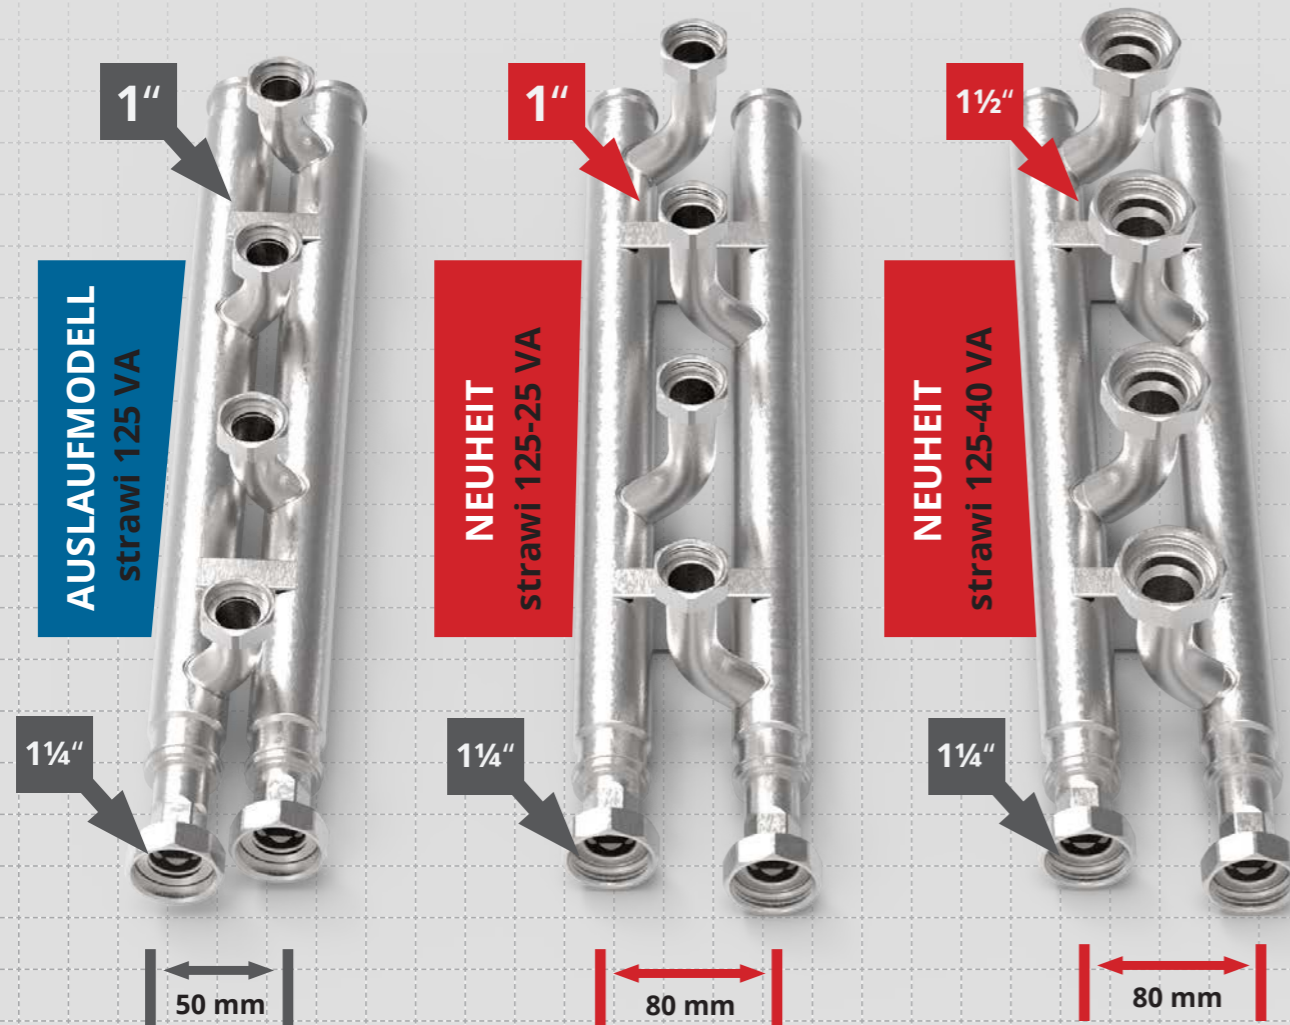

Art. Nr.: 7210100, siehe Seite 16

1 Integrierter Rückflussverhinderer mit manueller Öffnungsfunktion

(Entleermöglichkeit des Heizkreises)

2 Verdrehsicherung

3 Zusätzlicher Kugelhahn im Rücklauf

4 Vor- und Rücklaufbalken können getauscht werden

Beispielmodell 2020

MK0-WMZ-180

FÜR GEREGLTE HEIZKREISE

Art. Nr.: 7211101, siehe Seite 18

5 Fühlereinbaustück montiert

6 Distanzrohr für WMZ (110 / 130 mm)

7 Zusätzlicher Kugelhahn im Vorlauf

8 Dämmung kann nachträglich montiert werden

WAS IST NEU

- OPTIMIERTES ACHSMAß
- MONTAGEFREUNDLICH
- ABGANGSSTUTZEN
1" oder 1½" ÜW

FUNKTIONALE DÄMMUNG

- ▶ DIE VEREINFACHTE KABELVERLEGUNG IN DER ISOLIERUNG

**VIELFALT
FÖRDERT
INNOVATION!**

- aus Edelstahl 1.4301
- Flexibel im Aufbau
- Erweiterbar
- Vorbereitet für Wärmemengenzähler
- Entleermöglichkeit des Heizkreises