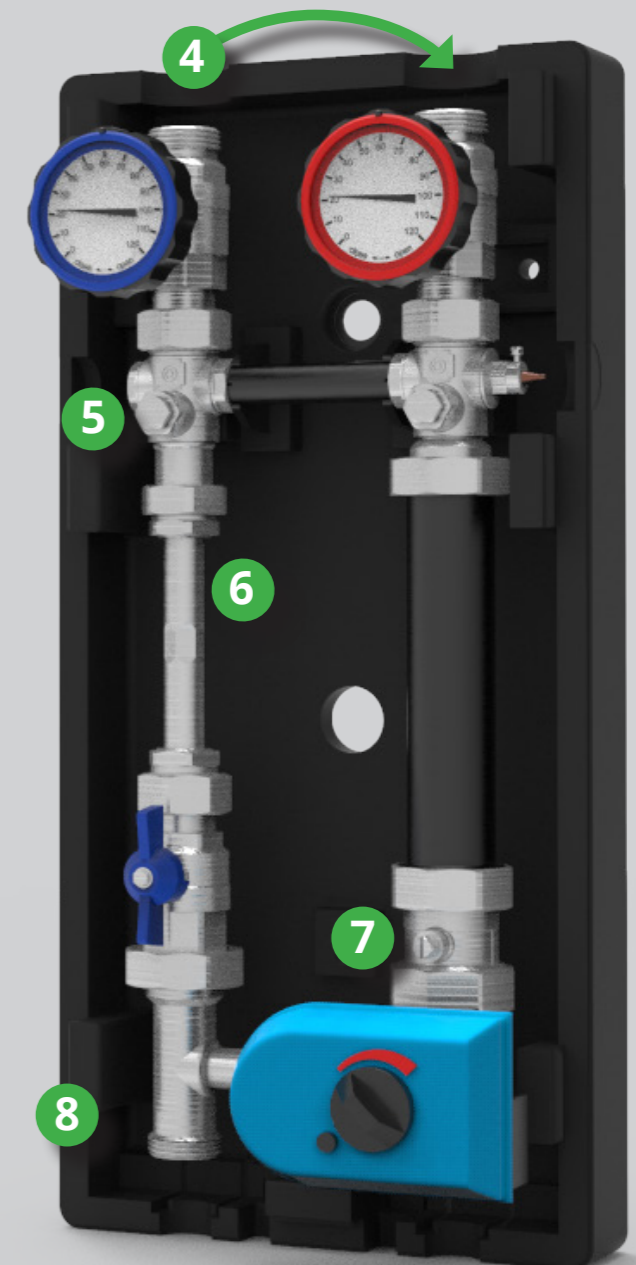

KESSELVERTEILER
AUFBAUGRUPPEN

MODELLE 2020

**NEUES
DESIGN**

**HÖHERER
KOMFORT**

ALLE NEUHEITEN AUF EINEN BLICK

Beispielmodell 2020

HK0-WMZ-180

FÜR UNGEREGLTE HEIZKREISE

Art. Nr.: 7210100, siehe Seite 16

1 Integrierter Rückflussverhinderer mit manueller Öffnungsfunktion

(Entleermöglichkeit des Heizkreises)

2 Verdrehsicherung

3 Zusätzlicher Kugelhahn im Rücklauf

4 Vor- und Rücklaufbalken können getauscht werden

Beispielmodell 2020

MK0-WMZ-180

FÜR GEREGLTE HEIZKREISE

Art. Nr.: 7211101, siehe Seite 18

5 Fühlereinbaustück montiert

6 Distanzrohr für WMZ (110 / 130 mm)

7 Zusätzlicher Kugelhahn im Vorlauf

8 Dämmung kann nachträglich montiert werden

WAS IST NEU

- OPTIMIERTES ACHSMAß
- MONTAGEFREUNDLICH
- ABGANGSSTUTZEN
1" oder 1½" ÜW

FUNKTIONALE DÄMMUNG

- ▶ DIE VEREINFACHTE KABELVERLEGUNG IN DER ISOLIERUNG

**VIELFALT
FÖRDERT
INNOVATION!**

- aus Edelstahl 1.4301
- Flexibel im Aufbau
- Erweiterbar
- Vorbereitet für Wärmemengenzähler
- Entleermöglichkeit des Heizkreises