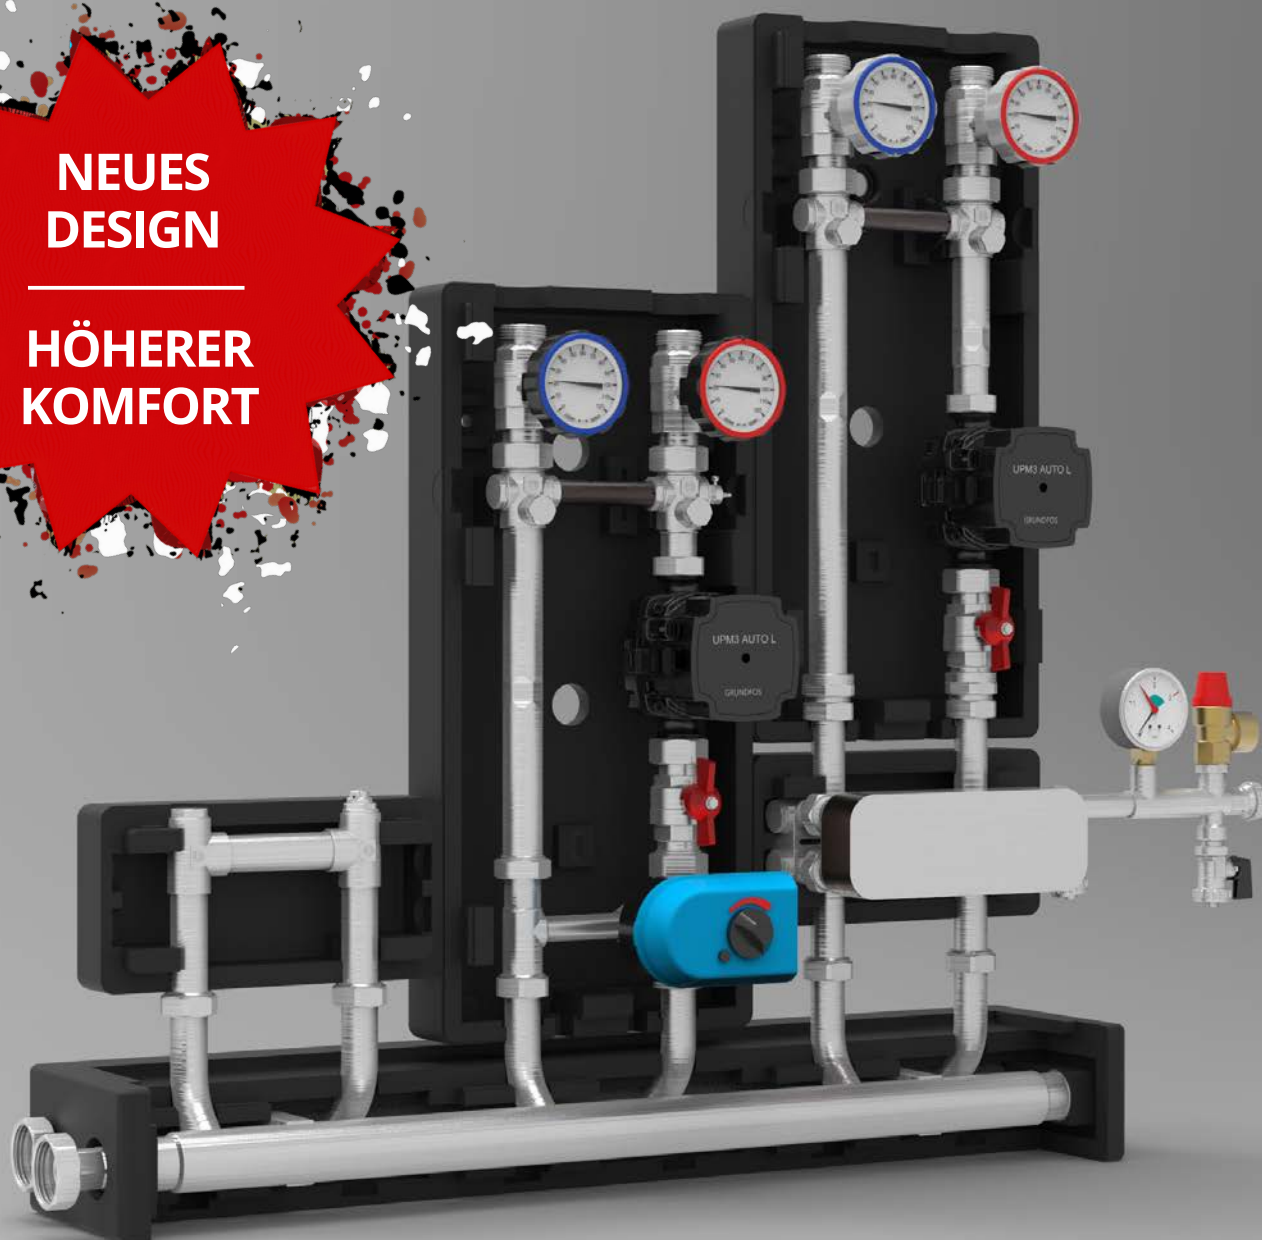

KESSELVERTEILER
AUFBAUGRUPPEN

MODELLE 2020

**NEUES
DESIGN**

**HÖHERER
KOMFORT**

ALLE NEUHEITEN AUF EINEN BLICK

Beispielmodell 2020

HK0-WMZ-180

FÜR UNGEREGLTE HEIZKREISE

Art. Nr.: 7210100, siehe Seite 16

1 Integrierter Rückflussverhinderer mit manueller Öffnungsfunktion

(Entleermöglichkeit des Heizkreises)

2 Verdrehsicherung

3 Zusätzlicher Kugelhahn im Rücklauf

4 Vor- und Rücklaufbalken können getauscht werden

Beispielmodell 2020

MK0-WMZ-180

FÜR GEREGLTE HEIZKREISE

Art. Nr.: 7211101, siehe Seite 18

5 Fühlereinbaustück montiert

6 Distanzrohr für WMZ (110 / 130 mm)

7 Zusätzlicher Kugelhahn im Vorlauf

8 Dämmung kann nachträglich montiert werden

WAS IST NEU

- OPTIMIERTES ACHSMAß
- MONTAGEFREUNDLICH
- ABGANGSSTUTZEN
1" oder 1½" ÜW

FUNKTIONALE DÄMMUNG

- ▶ DIE VEREINFACHTE KABELVERLEGUNG IN DER ISOLIERUNG

**VIELFALT
FÖRDERT
INNOVATION!**

- aus Edelstahl 1.4301
- Flexibel im Aufbau
- Erweiterbar
- Vorbereitet für Wärmemengenzähler
- Entleermöglichkeit des Heizkreises