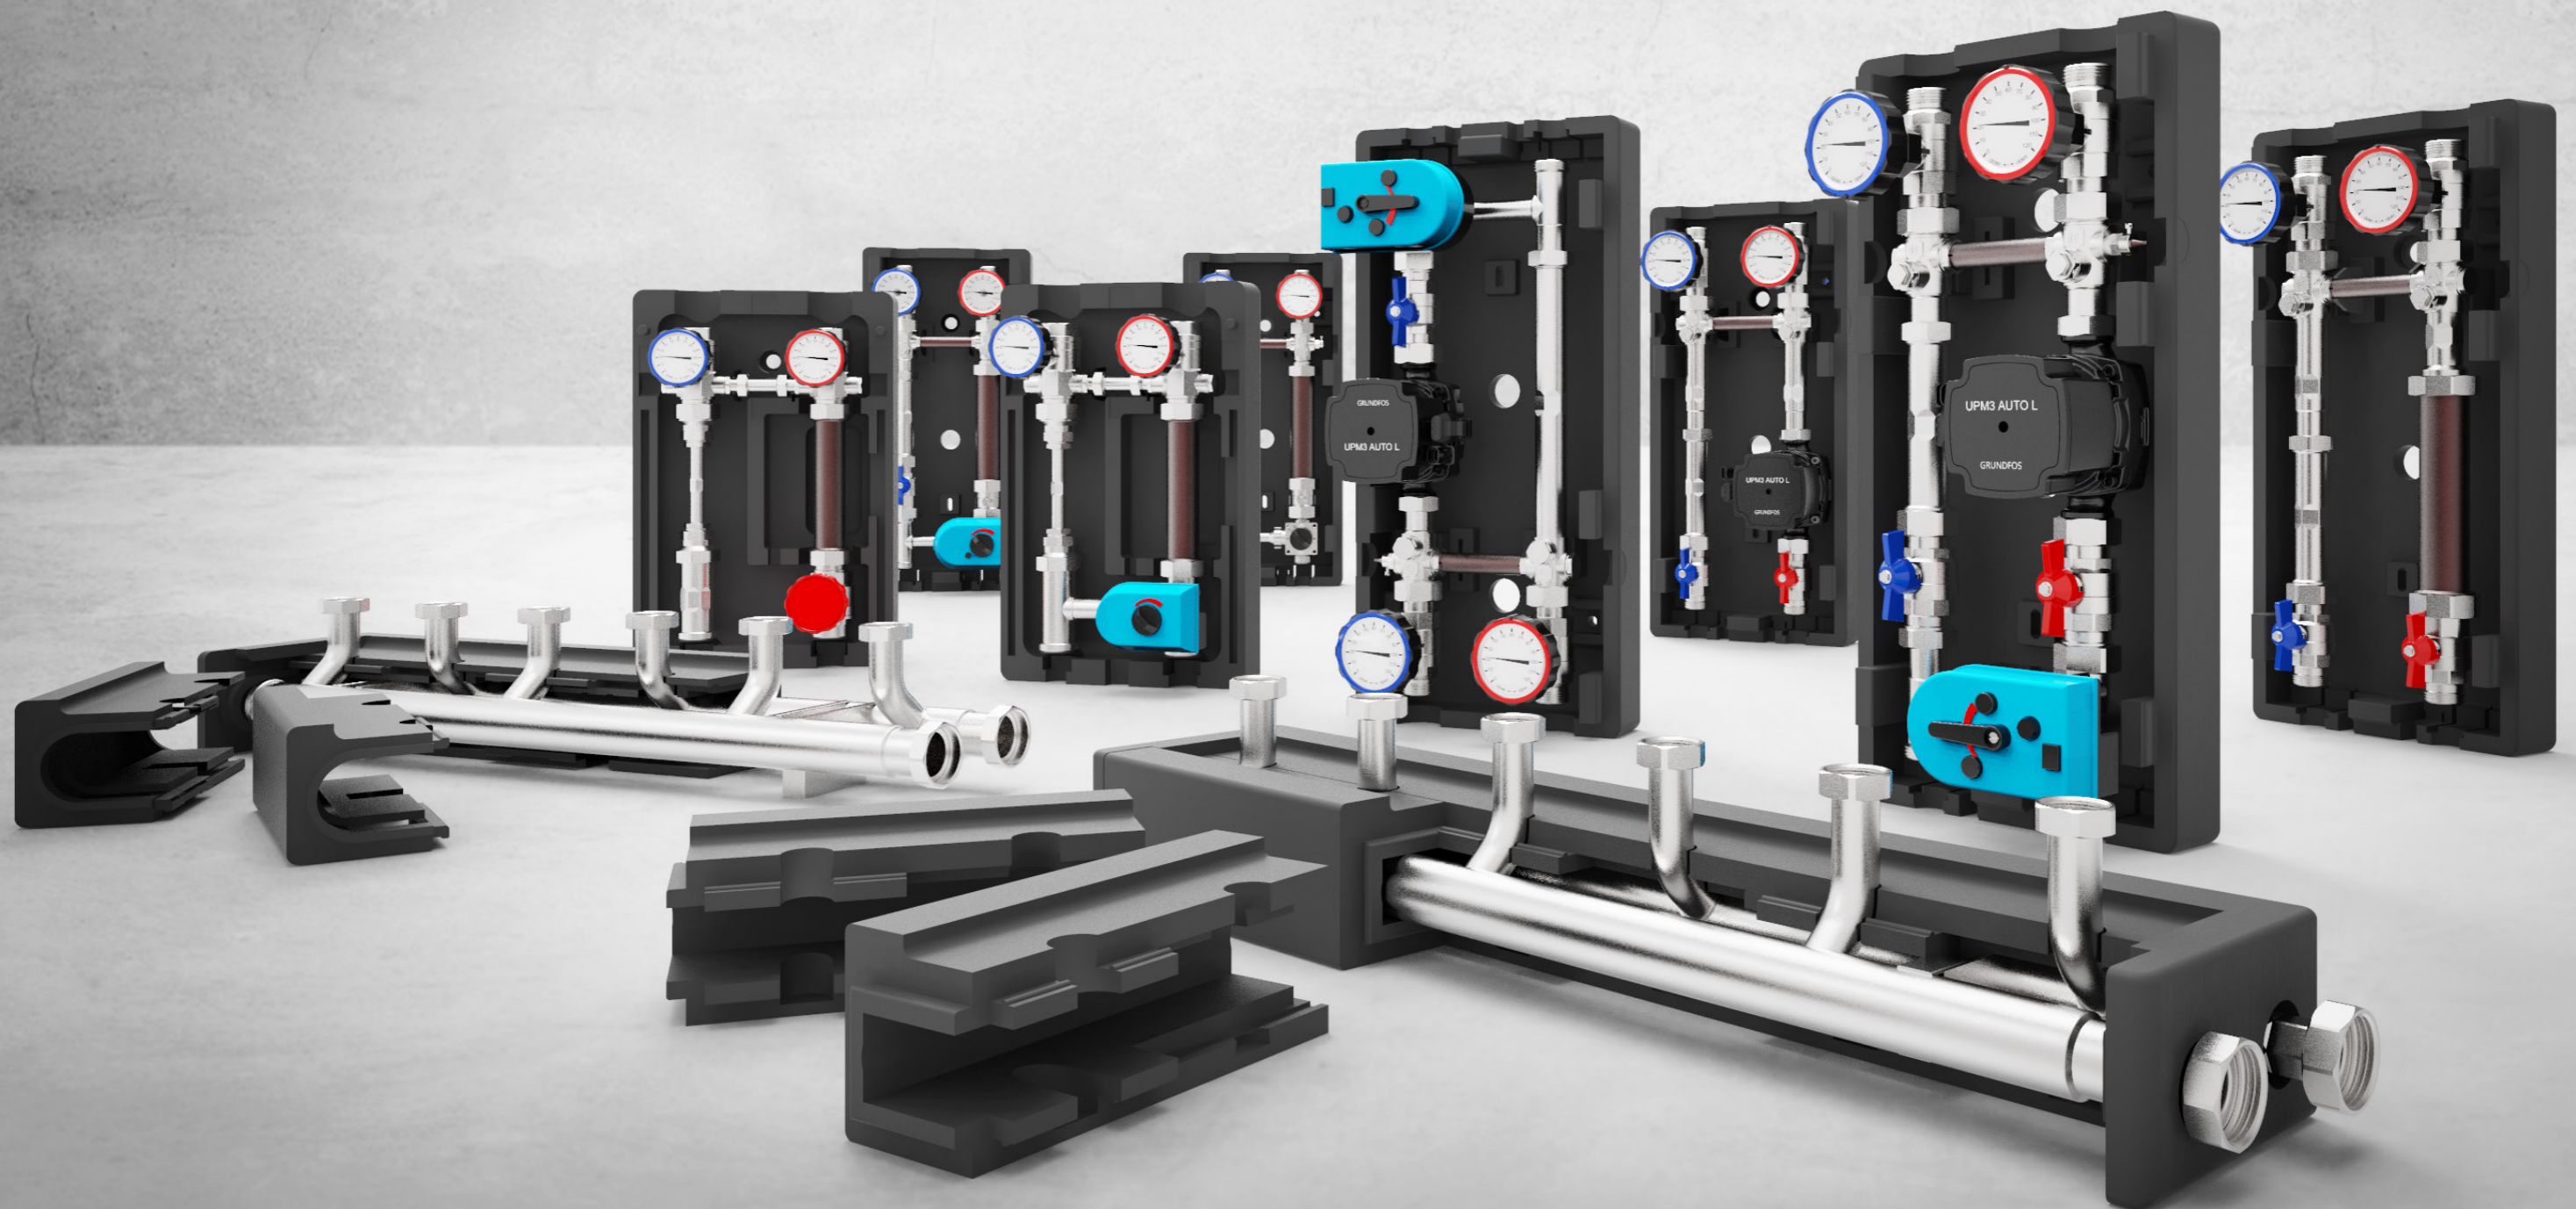

Art. Nr.: 7210100, siehe Seite 16

1 Integrierter Rückflussverhinderer mit manueller Öffnungsfunktion

(Entleermöglichkeit des Heizkreises)

2 Verdrehsicherung

3 Zusätzlicher Kugelhahn im Rücklauf

4 Vor- und Rücklaufbalken können getauscht werden

Beispielmodell 2020

MK0-WMZ-180

FÜR GEREGLTE HEIZKREISE

Art. Nr.: 7211101, siehe Seite 18

5 Fühlereinbaustück montiert

6 Distanzrohr für WMZ (110 / 130 mm)

7 Zusätzlicher Kugelhahn im Vorlauf

8 Dämmung kann nachträglich montiert werden

WAS IST NEU

- OPTIMIERTES ACHSMAß
- MONTAGEFREUNDLICH
- ABGANGSSTUTZEN
1" oder 1½" ÜW

FUNKTIONALE DÄMMUNG

- ▶ DIE VEREINFACHTE KABELVERLEGUNG IN DER ISOLIERUNG

**VIELFALT
FÖRDERT
INNOVATION!**

- aus Edelstahl 1.4301
- Flexibel im Aufbau
- Erweiterbar
- Vorbereitet für Wärmemengenzähler
- Entleermöglichkeit des Heizkreises