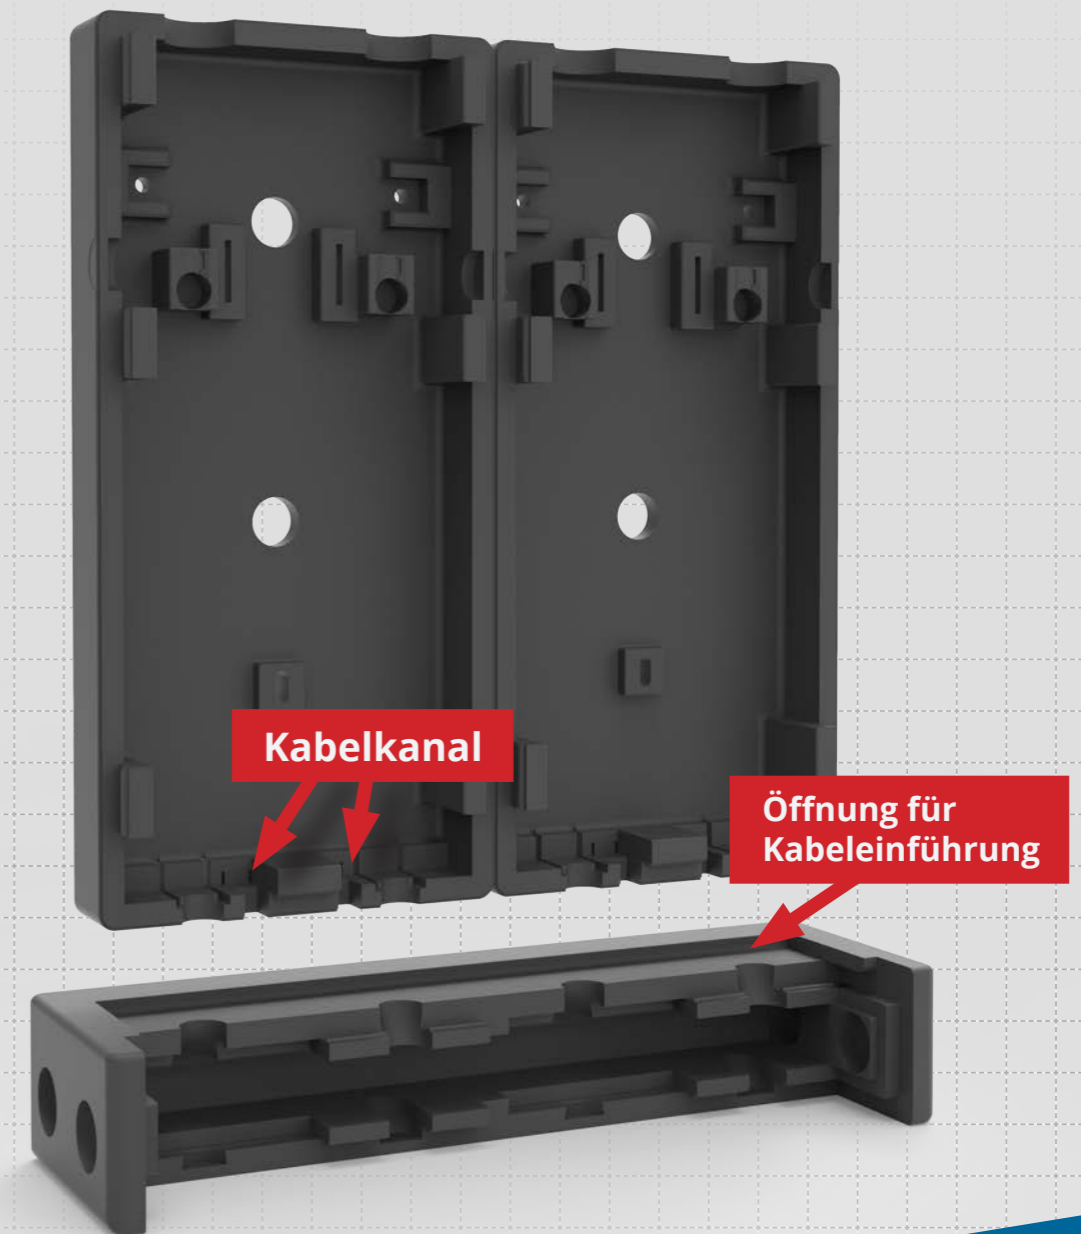

Art. Nr.: 7210100, siehe Seite 16

1 Integrierter Rückflussverhinderer mit manueller Öffnungsfunktion

(Entleermöglichkeit des Heizkreises)

2 Verdrehsicherung

3 Zusätzlicher Kugelhahn im Rücklauf

4 Vor- und Rücklaufbalken können getauscht werden

Beispielmodell 2020

MK0-WMZ-180

FÜR GEREGLTE HEIZKREISE

Art. Nr.: 7211101, siehe Seite 18

5 Fühlereinbaustück montiert

6 Distanzrohr für WMZ (110 / 130 mm)

7 Zusätzlicher Kugelhahn im Vorlauf

8 Dämmung kann nachträglich montiert werden

WAS IST NEU

- OPTIMIERTES ACHSMAß
- MONTAGEFREUNDLICH
- ABGANGSSTUTZEN
1" oder 1½" ÜW

FUNKTIONALE DÄMMUNG

- ▶ DIE VEREINFACHTE KABELVERLEGUNG IN DER ISOLIERUNG

**VIELFALT
FÖRDERT
INNOVATION!**

- aus Edelstahl 1.4301
- Flexibel im Aufbau
- Erweiterbar
- Vorbereitet für Wärmemengenzähler
- Entleermöglichkeit des Heizkreises